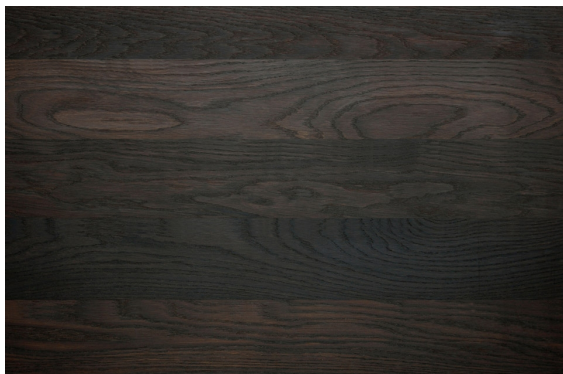

Parkiet Dąb Czarny Natur

SPECYFIKACJA PRODUKTU

Pochodzenie drewna: Europa Środkowa

Gatunek drewna: Dąb czarny

Kolorystyka: Czarny, kawa z mlekiem.

Certyfikat FSC

Łatwa w utrzymaniu
czystości

Naturalne składniki

Dąb czarny to drewno stabilne i twarde. Jego charakterystyczną czarną barwę uzyskuje się dzięki specjalnym procesom technologicznym. Materiał nie traci koloru po cyklinowaniu, tak więc przy każdym odświeżeniu podłogi zyskamy ten sam efekt. Doskonale nadaje się do nowoczesnych wnętrz, stanowi idealne uzupełnienie dla takich materiałów jak: szkło, aluminium czy chrom.