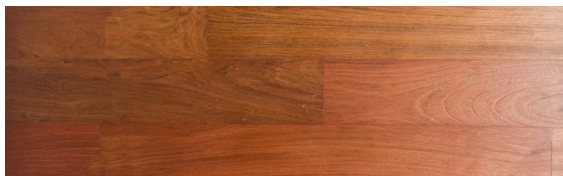

Jatoba

SPECYFIKACJA PRODUKTU

Pochodzenie drewna: **Ameryka Południowa**

Gatunek drewna: **Jutai**

Kolorystyka: **Purpurowobrązowy, czerwobrązowy**

Łatwa w utrzymaniu
czystości

Naturalne składniki

Okresowa pielęgnacja

Podłoga lakierowana

Podłoga odnawialna

Podłoga olejowana

Podwyższona stabilność

Przyjazna alergikom

Trwała ochrona

OPIS PRODUKTU

Drewno Jatoba nazywane czasem diamentową wiśnią (diamond cherry) pochodzi z Ameryki Środkowej i Południowej. W porównaniu z krajową wiśnią jej drewno jest rzeczywiście „diamentowo” twarde. Materiał bardzo trwały, z dużą naturalną odpornością na niekorzystne warunki atmosferyczne. Jatoba ze względu na swoje naturalne cechy sprawdza się w pomieszczeniach mieszkalnych, przemysłowych oraz na zewnątrz.