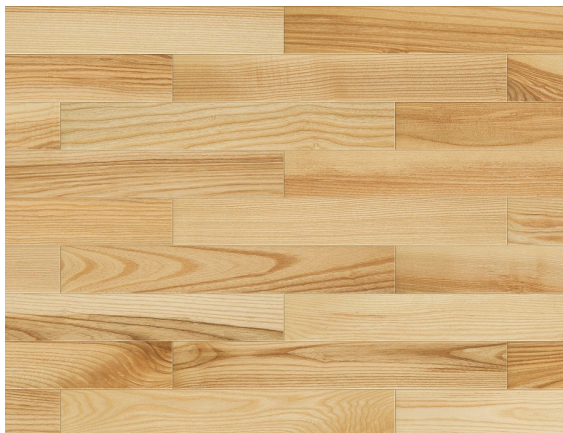

Parkiet Jesion Natura

SPECYFIKACJA PRODUKTU

Pochodzenie drewna: Europa Środkowa

Gatunek drewna: Jesion natur

Kolorystyka: Biel kremowo-biały, rdzeń od szaro-brązowego do ciemnego brązu

Certyfikat FSC

Łatwa w utrzymaniu czystości

OPIS PRODUKTU

Jesion natur, zwany też jesion kolor, ze względu na bezszpeczne dwukolorowe elementy czyli pomieszane biele z twardzielą, o dowolnym układzie słoików. Jesion jest najtwardszym polskim gatunkiem drewna, idealny materiał na podłogi. Drewno twarde, elastyczne i ciężkie, jego wysoka odporność na ścieranie gwarantuje długowieczność podłogi.