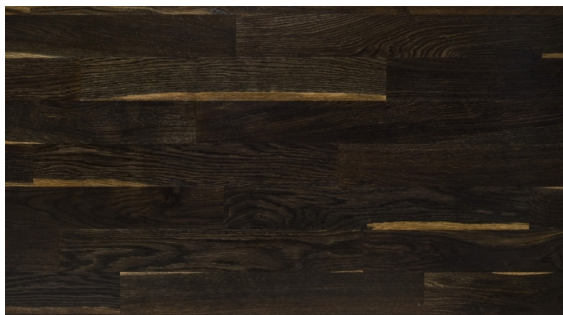

Parkiet Dąb Czarny Rustikal

SPECYFIKACJA PRODUKTU

Pochodzenie drewna:	Europa Środkowa
Gatunek drewna:	Dąb czarny
Kolorystyka:	Czarny, kawa z mlekiem

Certyfikat FSC

Łatwa w utrzymaniu czystości

Naturalne składniki

Dąb czarny to drewno stabilne i twarde. Charakterystyczna jest czarna barwa osiągnięta dzięki specjalnym procesom technologicznym. Materiał ten nie traci swojego koloru po cyklinowaniu tak więc przy każdym odświeżaniu podłogi będziemy mieli identyczny kolor. Doskonale nadaje się do nowoczesnych wnętrz - stanowiąc uzupełnienie dla takich materiałów jak szkło, aluminium czy chrom. Klasę rustikal charakteryzuje żywsze usłojenie oraz pojawiające się jasne elementy. Dąb czarny jest twardym i stabilnym materiałem.