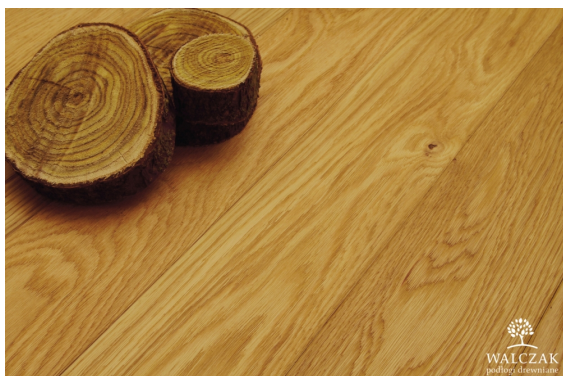

## Walczak Dąb Kolor Bezbarwny (Szczotkowana)

### SPECYFIKACJA PRODUKTU

Wersja wykończenia: Olejowane, lakierowane

Gatunek drewna: Dąb

Kolorystyka: Odcień naturalnego drewna

Certyfikat FSC

Łatwa w utrzymaniu czystości

Na ogrzewanie podłogowe

Naturalne składniki

### OPIS PRODUKTU

Dębową deską charakteryzującą się naturalnym, brązowym kolorem, który w połączeniu z delikatnym usłojeniem daje nam klasyczną, nigdy nie wychodzącą z mody podłogę. Jej ponadczasowość sprawia, że możemy się nią cieszyć przez długie lata, wystarczy zmiana aranżacji wystroju wnętrza. Deska Walczak stanowi perfekcyjne tło dla wszelkich rozwiązań stylistycznych, a funkcjonalność to tylko jedna z jej wielu zalet.