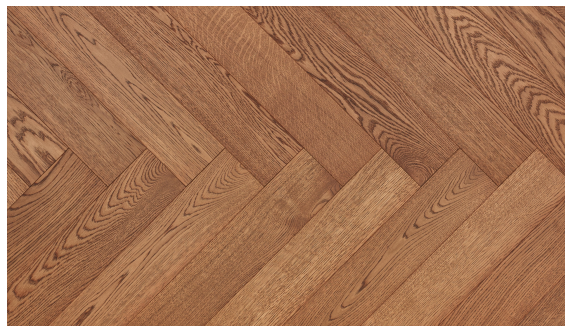

### SPECYFIKACJA PODŁOGI:

Concept 600 Jodła Klasyczna  
11/4x120x600mm  
15/4x120x600mm

Concept 1200 Deska  
11/4x120x1200mm  
15/4x120x1200mm  
Concept 2000 Deska  
11/4x180x1800mm  
15/4x180x1800mm  
Concept Creative  
11/4x540x180  
11/4x360x180

Polski  
produkt

Przyjazna  
alergikom

Podłoga  
lakierowana

Podłoga  
olejowana

Nadzwyczajna  
precyzja wykonania

Najsolidniejsze  
materiały

Ścisła selekcja  
drewna

Tradycyjna  
metoda  
sezonowania

### OPIS PRODUKTU

ASCOLI - Ceglana barwa z czarnym przypalonym słojem. Dzięki wyselekcjonowanej wersji podkreśli każde wnętrze.