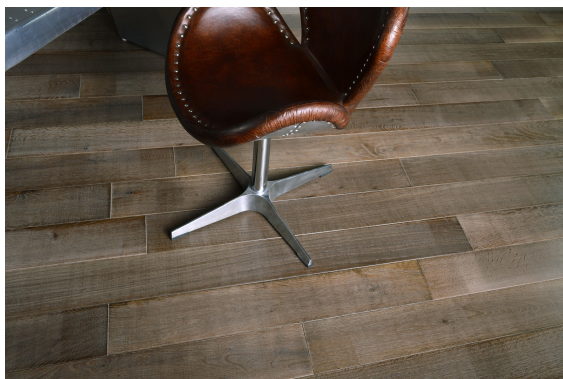

Art of Wood Dąb Pesaro

SPECYFIKACJA PODŁOGI:

Deska
 14/4x100x400-2000
 14/4x120x400-2000
 14/4x150x400-2000
 Jodełka Klasyczna
 14/4x100x500
 14/4x100x600
 14/4x100x700
 Jodełka Francuska
 14/4x100x390
 14/4x100x490
 14/4x100x590
 14/4x100x690
 14/4x100x790
 14/4x100x890

Certyfikat
FSC

Łatwa w
utrzymaniu
czystości

Na ogrzewanie
podłogowe

Naturalne
składniki

Podłoga
dwuwarstwowa

Podłoga
fazowana

Podłoga
olejowana

Podłoga
odnawialna

Podłoga
szczotkowana

Polski
produkt

Przyjazna
alergikom

Nadzwyczajna
precyzja
wykonania

Najsolidniejsze
materiały

Ścisła
selekcja
drewna

Tradycyjna
metoda
sezonowania

Wyjątkowa
metoda
suszenia

OPIS PRODUKTU

PESARO - Deska odzwierciedlająca siłę kontrastu. Jej urodę budują ciemno-popielate tonacje, delikatne brązowe cienie oraz białe usłojenie. Tego typu miazg uzyskany został poprzez wielokrotne nakładanie olejów o różnym kolorze. Efekt finalny? Zachwyca i zaskakuje, bez względu na styl wnętrza.