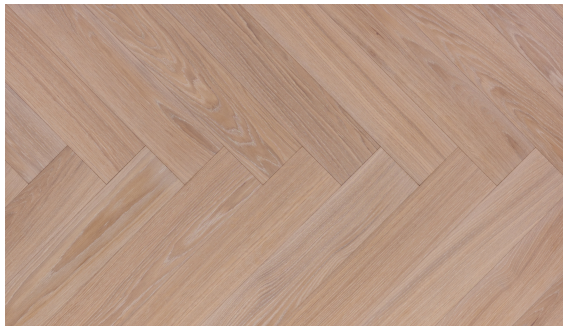

Art of Wood Dąb RIANO

SPECYFIKACJA PODŁOGI:

Concept 600 Jodła Klasyczna
11/4x120x600mm
15/4x120x600mm

Concept 1200 Deska
11/4x120x1200mm
15/4x120x1200mm
Concept 2000 Deska
11/4x180x1800mm
15/4x180x1800mm
Concept Creative
11/4x540x180
11/4x360x180

Certyfikat
FSC

Łatwa w
utrzymaniu
czystości

Na ogrzewanie
podłogowe

Naturalne
składniki

Podłoga
dwuwarstwowa

Podłoga
fazowana

Podłoga
odnawialna

Podłoga
szczotkowana

Polski
produkt

Przyjazna
alergikom

Podłoga
lakierowana

Podłoga
olejowana

Nadzwyczajna
precyzja wykonania

Najsolidniejsze
materiały

Ścisła selekcja
drewna

Tradycyjna
metoda
sezonowania

Wyjątkowa metoda suszenia

OPIS PRODUKTU

RIANO - Ciepły odcień bielonego dębu z białym słojem. Patynowany na biało słoje fantastycznie podkreśla cieplejszy odcień bielonego dębu. Idealnie współgra z wnętrzami typu glamour