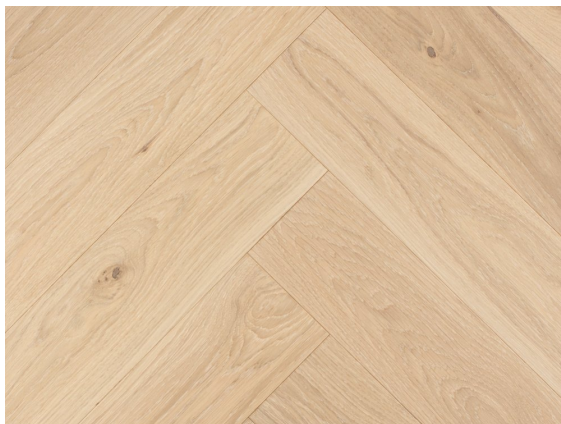

## Art of Wood Dąb ROSANO

### SPECYFIKACJA PODŁOGI:

Concept 600 Jodła Klasyczna  
11/4x120x600mm  
15/4x120x600mm

Concept 1200 Deska  
11/4x120x1200mm  
15/4x120x1200mm

Concept 2000 Deska  
11/4x180x1800mm  
15/4x180x1800mm

Concept Creative  
11/4x540x180  
11/4x360x180

### OPIS PRODUKTU

ROSANO - Bielony dąb w lekkiej postaci. Przez delikatną sęcność będzie fantastycznym tłem do wielu stylów np. Hampton, Śródziemnomorski itp.