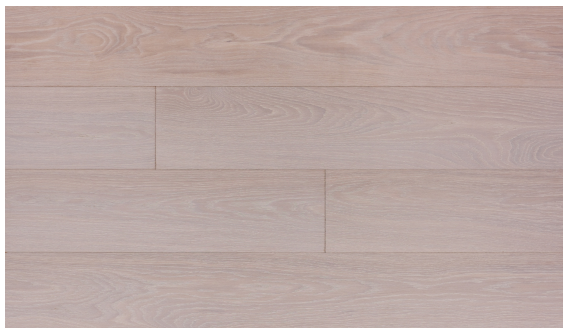

Art of Wood Dąb TERNI

SPECYFIKACJA PODŁOGI:

Concept 600 Jodła Klasyczna
11/4x120x600mm
15/4x120x600mm

Concept 1200 Deska
11/4x120x1200mm
15/4x120x1200mm
Concept 2000 Deska
11/4x180x1800mm
15/4x180x1800mm
Concept Creative
11/4x540x180
11/4x360x180

Certyfikat
FSC

Łatwa w
utrzymaniu
czystości

Na ogrzewanie
podłogowe

Naturalne
składniki

Podłoga
dwuwarstwowa

Podłoga
fazowana

Podłoga
odnawialna

Podłoga
szcztkowana

Wyjątkowa metoda suszenia

OPIS PRODUKTU

TERNI - Skandynawski klimat. Dąb mocno bielony, wyselekcjonowane lekkie drewno. Piękne tło dla wielu stylów - głównie skandynawskiego.