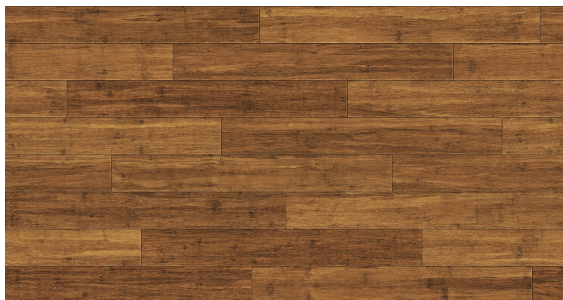

## Bambus Karmel / Olej UV

### SPECYFIKACJA PRODUKTU

Pochodzenie drewna: Chiny

Wersja wykończenia: Olej UV

Gatunek drewna: Bambus

Podłoga olejowana

Łatwa w utrzymaniu czystości

Naturalne składniki

Podłoga fazowana