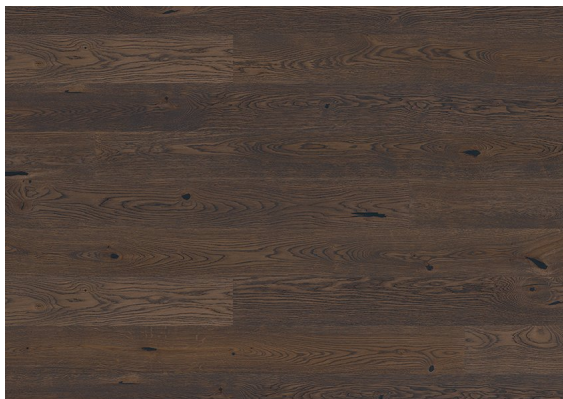

## Boen Dąb Brown Jasper

### SPECYFIKACJA PRODUKTU:

**Ilość warstw:** 3-warstwowy

**Gatunek botaniczny drewna:** Dąb

**Warstwa wierzchnia:** Live Matt Lakier matowy

**Format:** Deska 1-lamelowa 14mm Plank 138

**Klasyfikacja:** Vivo

### OPIS PRODUKTU

Drewno jest produktem naturalnym. Każde drzewo ma swoją własną strukturę i indywidualną kombinację kolorów. Zdjęcie lub próbka nie będzie w pełni odzwierciedlała pełnego obrazu gotowej podłogi. Należy również pamiętać, że kolor może się zmienić pod wpływem światła. Podłogi klasyczne takie jak np. dąb będą stawały się nieco ciemniejsze pod wpływem działania promieni słonecznych. Ciemniejsze gatunki drewna staną się nieco "bledsze". Miejsca po sękach są wypełnione szpachlą. Zastrzegamy sobie prawo, że na gotowej desce mogą się pojawić małe szczeliny pomiędzy szpachlą a drewnem.