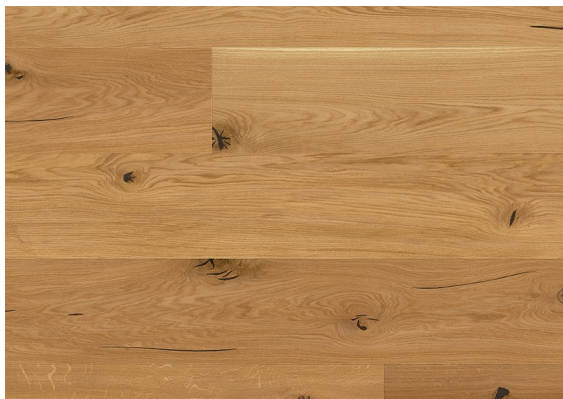

PARKIET STUDIO

Boen Dąb Epoca

SPECYFIKACJA PRODUKTU:

Ilość warstw: 3-warstwowy

Gatunek botaniczny drewna: Dąb

Warstwa wierzchnia: Live Natural Olejowosk

Format: Deska 1-lamelowa 14mm Plank 209

Klasyfikacja: Espresso

Wymiary: 14 x 209 x 2200 mm

Sposób montażu: 5G Click

Ogrzewanie podłogowe: doskonale pasujące

Kolor: Naturalny

Wykończenie: Fazowana (2V), Szczotkowana, warstwa szlachetna ca. 3,5mm

Certyfikaty: kontrolowane pochodzenie

Trwała ochrona

Podłoga olejowana

OPIS PRODUKTU

Drewno jest produktem naturalnym. Każde drzewo ma swoją własną strukturę i indywidualną kombinację kolorów. Zdjęcie lub próbka nie będzie w pełni odzwierciedlała pełnego obrazu gotowej podłogi. Należy również pamiętać, że kolor może się zmienić pod wpływem światła. Podłogi klasyczne takie jak np. dąb będą stały się nieco ciemniejsze pod wpływem działania promieni słonecznych. Ciemniejsze gatunki drewna staną się nieco "bledsze". Miejsca po sękach są wypełnione szpachlą. Zastrzegamy sobie prawo, że na gotowej desce mogą się pojawić małe szczeliny pomiędzy szpachlą a drewnem.