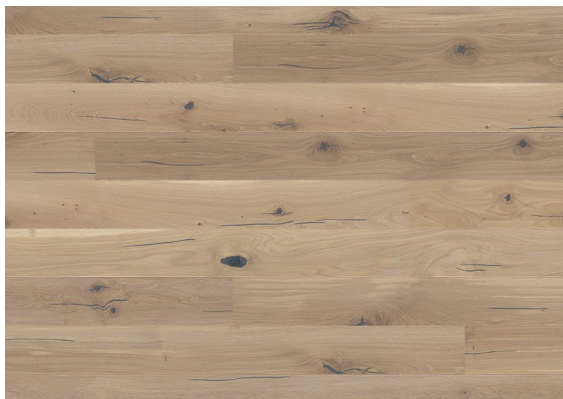

Boen Dąb Espresso

SPECYFIKACJA PRODUKTU:

Ilość warstw: 3-warstwowy

Gatunek botaniczny drewna: Dąb

Warstwa wierzchnia: Lakier Live Pure

Format: Deska 1-lamelowa 14mm Plank 18

Klasyfikacja: Espresso

Wymiary: 14 x 181 x 2200 mm

Sposób montażu: 5G Click

Ogrzewanie podłogowe: doskonale pasujące

Kolor: Jasny dąb

Wykończenie: Fazowana (2V), Szczotkowana, warstwa szlachetna ca. 3,5mm

Certyfikaty: kontrolowane pochodzenie

Certyfikat FSC

Trwała ochrona

OPIS PRODUKTU

Drewno jest produktem naturalnym. Każde drzewo ma swoją własną strukturę i indywidualną kombinację kolorów. Zdjęcie lub próbka nie będzie w pełni odzwierciedlała pełnego obrazu gotowej podłogi. Należy również pamiętać, że kolor może się zmienić pod wpływem światła. Podłogi klasyczne takie jak np. dąb będą stały się nieco ciemniejsze pod wpływem działania promieni słonecznych. Ciemniejsze gatunki drewna staną się nieco "bledsze". Miejsca po sękach są wypełnione szpachlą. Zastrzegamy sobie prawo, że na gotowej desce mogą się pojawić małe szczeliny pomiędzy szpachlą a drewnem.