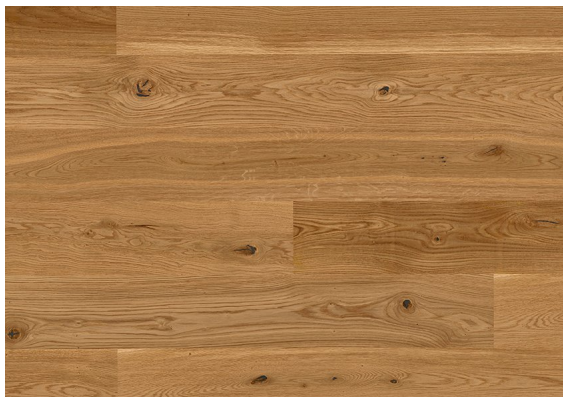

Boen Dąb Indian Summer

SPECYFIKACJA PRODUKTU:

Ilość warstw: 3-warstwowy

Gatunek botaniczny drewna: Dąb

Warstwa wierzchnia: Live Natural Olejowosk

Format: Deska 1-lamelowa 14mm Plank 181

Klasyfikacja: Vivo

Wymiary: 14 x 181 x 2200 mm

Sposób montażu: 5G Click

Ogrzewanie podłogowe: doskonale pasujące

Kolor: Naturalny

Wykończenie: Fazowana (2V), Szczotkowana, warstwa szlachetna ca. 3,5mm

Certyfikaty: kontrolowane pochodzenie

Certyfikat FSC

Podłoga olejowana

OPIS PRODUKTU

Drewno jest produktem naturalnym. Każde drzewo ma swoją własną strukturę i indywidualną kombinację kolorów. Zdjęcie lub próbka nie będzie w pełni odzwierciedlała pełnego obrazu gotowej podłogi. Należy również pamiętać, że kolor może się zmienić pod wpływem światła. Podłogi klasyczne takie jak np. dąb będą stawały się nieco ciemniejsze pod wpływem działania promieni słonecznych. Ciemniejsze gatunki drewna staną się nieco "bledsze". Miejsca po sękach są wypełnione szpachlą. Zastrzegamy sobie prawo, że na gotowej desce mogą się pojawić małe szczeliny pomiędzy szpachlą a drewnem.