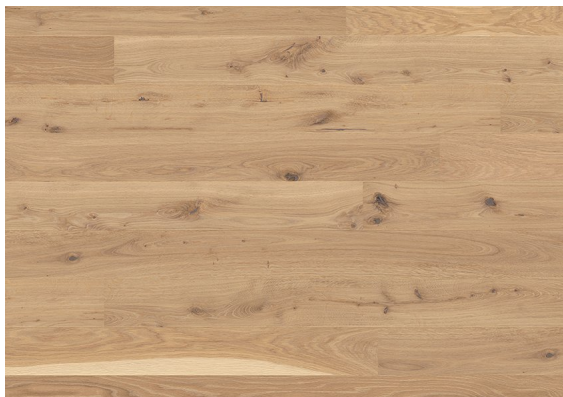

### SPECYFIKACJA PRODUKTU:

**Ilość warstw:** 3-warstwowy

**Gatunek botaniczny drewna:** Dąb

**Warstwa wierzchnia:** Live Pure Lakier

**Format:** Deska 1-lamelowa 14mm Plank 138

**Klasyfikacja:** Vivo

**Wymiary:** 14 x 138 x 2200 mm

**Sposób montażu:** 5G Click

**Ogrzewanie podłogowe:** doskonale pasujące

**Kolor:** Efekt surowego drewna

**Wykończenie:** Fazowana (2V), Szczotkowana, warstwa szlachetna ca. 3,5mm

**Certyfikaty:** kontrolowane pochodzenie

### OPIS PRODUKTU

Drewno jest produktem naturalnym. Każde drzewo ma swoją własną strukturę i indywidualną kombinację kolorów. Zdjęcie lub próbka nie będzie w pełni odzwierciedlała pełnego obrazu gotowej podłogi. Należy również pamiętać, że kolor może się zmienić pod wpływem światła. Podłogi klasyczne takie jak np. dąb będą stawały się nieco ciemniejsze pod wpływem działania promieni słonecznych. Ciemniejsze gatunki drewna staną się nieco "bledsze". Miejsca po sękach są wypełnione szpachlą. Zastrzegamy sobie prawo, że na gotowej desce mogą się pojawić małe szczeliny pomiędzy szpachlą a drewnem.