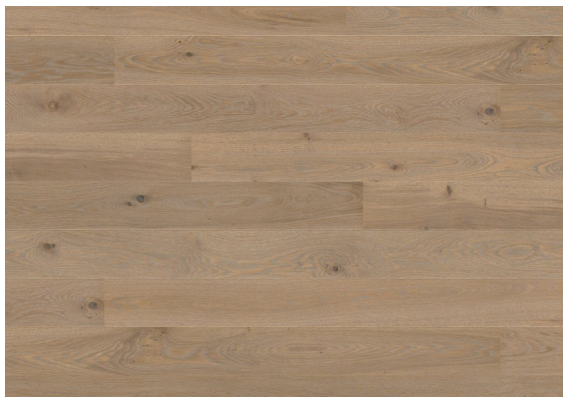

Boen Dąb Warm Grey

SPECYFIKACJA PRODUKTU:

Ilość warstw: 3-warstwowy

Gatunek botaniczny drewna: Dąb

Warstwa wierzchnia: Live Pure Lakier

Format: Deska 1-lamelowa 14mm Plank 138

Klasyfikacja: Animoso

Wymiary: 14 x 138 x 2200 mm

Sposób montażu: 5G Click

Ogrzewanie podłogowe: doskonale pasujące

Kolor: Odcienie szarości

Wykończenie: Fazowana (2V), Szczotkowana, warstwa szlachetna ca. 3,5mm

Certyfikaty: kontrolowane pochodzenie

Certyfikat
FSC

Trwała ochrona

OPIS PRODUKTU

Drewno jest produktem naturalnym. Każde drzewo ma swoją własną strukturę i indywidualną kombinację kolorów. Zdjęcie lub próbka nie będzie w pełni odzwierciedlała pełnego obrazu gotowej podłogi. Należy również pamiętać, że kolor może się zmienić pod wpływem światła. Podłogi klasyczne takie jak np. dąb będą stały się nieco ciemniejsze pod wpływem działania promieni słonecznych. Ciemniejsze gatunki drewna staną się nieco "bledsze". Miejsca po sękach są wypełnione szpachlą. Zastrzegamy sobie prawo, że na gotowej desce mogą się pojawić małe szczeliny pomiędzy szpachlą a drewnem.