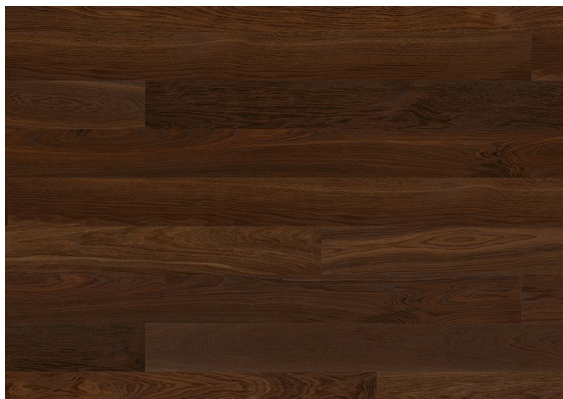

## Boen Dąb Wędzony

### SPECYFIKACJA PRODUKTU:

**Ilość warstw:** 3-warstwowy

**Gatunek botaniczny drewna:** Dąb

**Warstwa wierzchnia:** Live Natural Olejowosk

**Format:** Deska 1-lamelowa 14mm Plank 138

**Klasyfikacja:** Andante