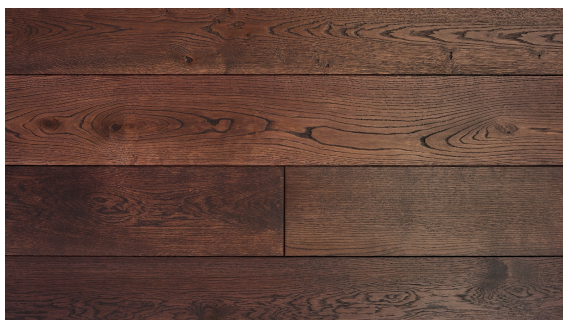

Color Floor Dąb Cherry

SPECYFIKACJA PRODUKTU

Wersja wykończenia: **Lakierowana**

Gatunek drewna: **Dąb**

Kolorystyka: **Ciemna**

Podłoga lakierowana

Podłoga fazowana

Certyfikat FSC

Podwyższona stabilność

Polski produkt

Przyjazna alergikom

Trwała ochrona

OPIS PRODUKTU

Niebanalna podłoga dębowa polakierowana w nutach ciemnej wiśni, z dodatkiem gorzkiej czekolady, elegancka i dostojna w niebanalnym, niepowtarzalnym kolorze. Będzie ozdobą w dużych przestronnych i dobrze oświetlonych wnętrzach. Podłoga w wersji szczotkowanej ma uwydatniony naturalny rysunek usłojenia.