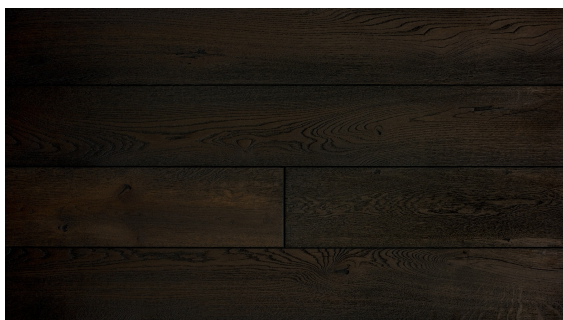

Color Floor Dąb Ground

SPECYFIKACJA PRODUKTU

Wersja wykończenia: Olejowoskowana

Gatunek drewna: Dąb

Kolorystyka: Odcień naturalnego drewna

Podłoga olejowana

Podłoga fazowana

Certyfikat FSC

Podwyższona
stabilność

Polski produkt

Przyjazna alergikom

Trwała ochrona

OPIS PRODUKTU

Podłoga dębowa olejowoskowana w mocnych odcieniach brązu i czerni. Spełni się w dużych dobrze oświetlonych wnętrzach.