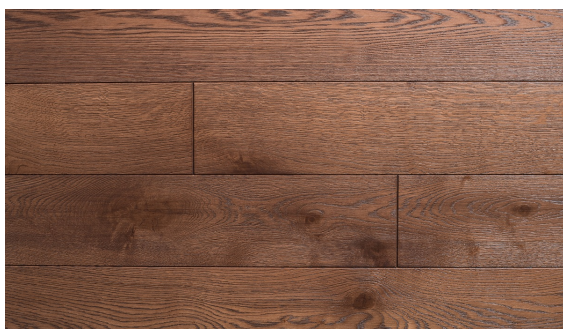

Polskie Dęby - Dąb Brunatny

SPECYFIKACJA PRODUKTU

Pochodzenie drewna: Polska

Wersja wykończenia: Olejowosk

Gatunek drewna: Dąb

Kolorystyka: Brązowa

Certyfikat FSC

Łatwa w utrzymaniu czystości

Przyjazna alergikom

OPIS PRODUKTU

Podłoga dębowa, pozyskiwana z drewna wyłącznie z polskich lasów, o delikatnym ciemnym odcieniu. Idealnie podkreśla elegancję i niebanalność urządzonych przez nas powierzchni, urozmaica wnętrza i czyni je wyjątkowymi. Nasycona barwa ciemnej czekolady, widoczne usłojenie i przenikające subtelnie jaśniejsze tonacje – wszystkie te elementy sprawdzą się zarówno w kolonialnych aranżacjach, jak również w nowoczesnych wnętrzach nadając im przytulnego uroku i nastrojowości.