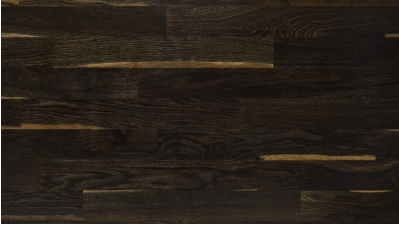

## Dąb Czarny Rustikal

---

Dąb czarny to drewno stabilne i twarde. Charakterystyczna jest czarna barwa, osiągnięta dzięki specjalnym procesom technologicznym. Materiał ten nie traci swojego koloru po cyklinowaniu, tak więc przy każdym odświeżaniu podłogi będziemy mieli identyczny kolor. Doskonale nadaje się do nowoczesnych wnętrz - stanowiąc uzupełnienie dla takich materiałów, jak szkło, aluminium czy chrom. Klasę rustikal charakteryzują większe różnice kolorystyczne, materiał jest jaśniejszy i bardziej różnorodny.

---

:

Pochodzenie drewna : Europa Środkowa

Gatunek drewna : Dąb czarny

Kolorystyka : Czarny, kawa z mlekiem