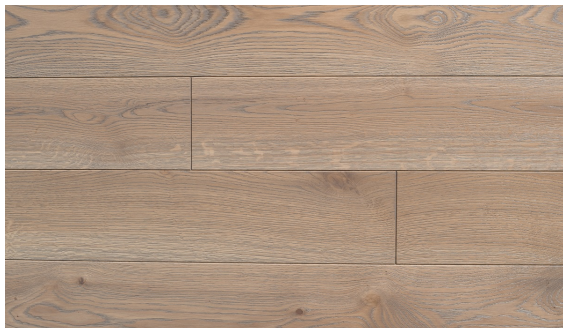

Polskie Dęby - Dąb Siny

SPECYFIKACJA PRODUKTU

Pochodzenie drewna: Polska

Wersja wykończenia: Olejowosk

Gatunek drewna: Dąb

Kolorystyka: Szara

Certyfikat FSC

Łatwa w utrzymaniu czystości

Przyjazna alergikom

OPIS PRODUKTU

Przygaszony odcień brązu to znak charakterystyczny podłogi Dąb Siny. Nieregularna kolorystyka z ciemniejszymi i jaśniejszymi tonacjami oraz widoczne usłojenie nadają deskom stylu i zadziorności, która doskonale sprawdza się w przestronnych salonach czy loftowych aranżacjach. To właśnie lekko przydymiony, jasny brąz podłogi sprawia, że nasz dom nabiera bardziej intymnego i przytulnego charakteru.