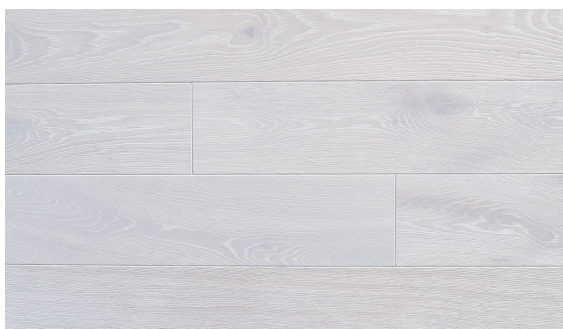

Polskie Dęby - Dąb Śnieżny

SPECYFIKACJA PRODUKTU

Pochodzenie drewna: Polska

Wersja wykończenia: Olejowosk

Gatunek drewna: Dąb

Kolorystyka: Jasna, bielona

Certyfikat FSC

Łatwa w utrzymaniu czystości

Przyjazna alergikom

OPIS PRODUKTU

Dębową deską podłogową o unikalnej, prawie śnieżnobiałej barwie to propozycja dla wszystkich ceniących skandynawski szyk i prostotę. Jednocześnie delikatna i zdecydowana, dzięki swojej kolorystyce, odświeża wnętrza oraz optycznie je powiększa, co sprawdza się zwłaszcza w małych pomieszczeniach. Subtelnie przebijająca struktura dębowego drewna wpadająca w szarości nadaje podłodze nowoczesności i nietuzinkowości.