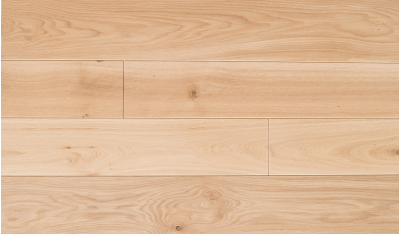

PARKIET STUDIO

Dąb Srebrzysty

Deski podłogowe Polskie Dęby to gwarancja najwyższej jakości na długie lata, a przy tym szeroka gama kolorów pasujących do rozmaitych aranżacji. Jedną z propozycji jest Dąb Srebrzysty, o dyskretnym jasnym wybarwieniu, które zachwycają ciepłem i elegancją. Urzekający kolor, wpadający w kremowe tonacje to gwarancja udanej stylizacji wnętrza. Przebijające gdzieś sęki są dodatkowym atutem wprowadzającym nutkę charakteru.

:

Pochodzenie drewna : Polska

Wersja wykończenia : Olejowosk

Gatunek drewna : Dąb

Kolorystyka : Surowe drewno