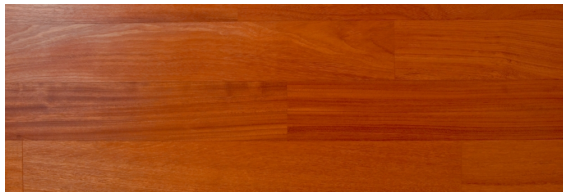

Doussie

SPECYFIKACJA PRODUKTU

Pochodzenie drewna: **Afryka**

Gatunek drewna: **Doussie, Afzelia**

Kolorystyka: **Złotobrązowy do lekko czerwonego**

Łatwa w utrzymaniu czystości

Naturalne składniki

Okresowa pielęgnacja

Podłoga odnawialna

Podłoga lakierowana

Podłoga olejowana

Podwyższona stabilność

Przyjazna alergikom

Trwała ochrona

OPIS PRODUKTU

Doussie to drewno o szlachetnym miodowym kolorze. Bardzo twardy i stabilny materiał. Ze względu na swoje właściwości mechaniczne doskonale sprawdza się jako surowiec do produkcji podłogowych. Doussie charakteryzuje bardzo wysoka naturalna odporność, a niewielkie wartości skurczów w kierunku stycznym i promieniowym świadczą o małej tendencji drewna do pęcznienia się i pęknięcia. Dzięki temu przy zmianach wilgotności występuje mniejsze prawdopodobieństwo rozsychnięcia się parkietu. Drewno o barwie jasnopomarańczowej z delikatnym rysunkiem, zazwyczaj słoje proste. Idealnie nadaje się do nowoczesnych pomieszczeń, wnosząc urok i ciepło do mieszkania.