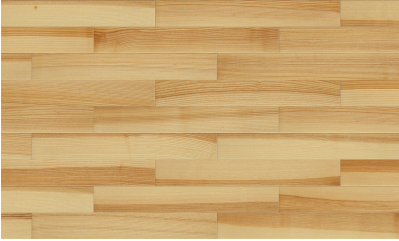

Finish Parkiet Jesion Select

Charakterystyka drewna:

- klepki w kolorze jasno-ciemnym. kolorystyka zróżnicowana, twardełowo-bielasta, słuł dowolny, zdrowe małę sęki.

Rodzaje wykończeń:

1. lakierowane:

- siedmiowarstwowe pokrycie lakierem utwardzonym promieniami UV,
- lakier trwale związany z drewnem, nie pęka, nie łuszczy się,
- wysoka odporność na ścieranie.

2. olejowoskowane:

- trzy warstwy olejowosku,
 - gęłboka impregnacja drewna poprzez wnikanie oleju,
 - wysoka odporność na ścieranie.
-

:

Wersja wykończenia : Lakierowany, olejowoskowany

Gatunek drewna : Jesion

Kolorystyka : Zróżnicowana