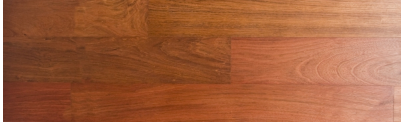

Jatoba

Drewno Jatoba nazywane czasem diamentową wiśnią (diamond cherry) pochodzi z Ameryki Środkowej i Południowej. W porównaniu z krajową wiśnią jej drewno jest rzeczywiście „diamentowo” twarde. Materiał bardzo trwały, z dużą naturalną odpornością na niekorzystne warunki atmosferyczne. Jatoba ze względu na swoje naturalne cechy sprawdza się w pomieszczeniach mieszkalnych, przemysłowych oraz na zewnątrz.

:

Pochodzenie drewna :	Ameryka Południowa
Gatunek drewna :	Jutai
Kolorystyka :	Purpurowobrązowy, czerwobrązowy