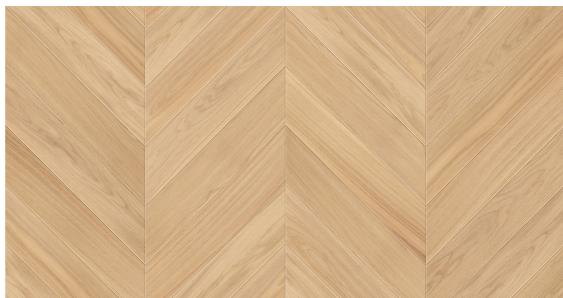

Jodła Francuska Dąb Alabaster Olejowana

Klasy podłóg: Natura, Standard, Rustyk.

Warstwa użytkowa 4 mm

- 100 x 13/4 x 500 mm lub 800 mm,
- 130 x 13/4 x 700 mm lub 900 mm,
- 150 x 13/4 x 700 mm lub 900 mm.

Podłoga olejowana

Podłoga fazowana

Certyfikat FSC

Łatwa w utrzymaniu czystości

Na ogrzewanie podłogowe

Naturalne składniki

Odporna na promienie UV

Okresowa pielęgnacja

Dzięki zastosowaniu odpowiedniego olejowosku uzyskaliśmy na drewnie dębowym efekt kolorystyczny surowego drewna. Kolor lekki i elegancki. Delikatnie słonkowy, a nawet lekko szary.