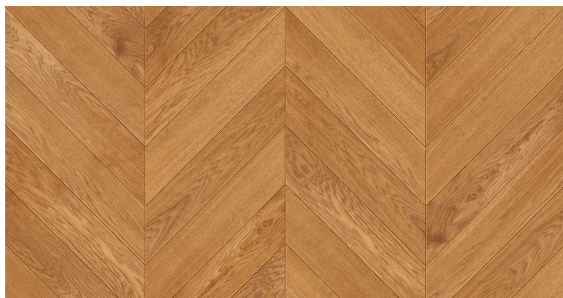

Jodła Francuska Dąb Amber Lakierowana

Klasy podłóg: Natura, Standard, Rustyk.

Warstwa użytkowa 4 mm

- 100 x 13/4 x 500 mm lub 800 mm,
- 130 x 13/4 x 700 mm lub 900 mm,
- 150 x 13/4 x 700 mm lub 900 mm.

Podłoga
lakierowana

Podłoga
odnawialna

Podłoga
szcztokowana

Podwyższona
stabilność

Polski produkt

Przyjazna
alergikom

Trwała ochrona

OPIS PRODUKTU

Deska o ciemnej, koniakowej barwie. Jej wytrawny urok najlepiej prezentuje się w przestronnych wnętrzach utrzymanych w klasycznym stylu.