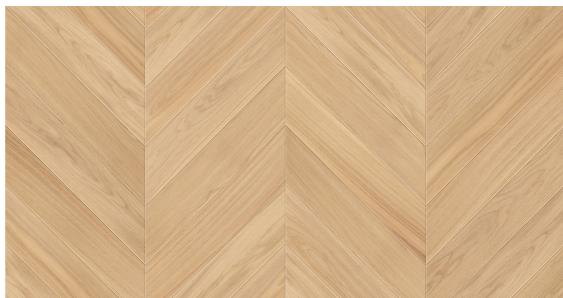

Jodła Francuska Dąb Alabaster Olejowana

Klasy podłóg: Natura, Standard, Rustyk.

Warstwa użytkowa 4 mm

- 100 x 13/4 x 500 mm lub 800 mm,
- 130 x 13/4 x 700 mm lub 900 mm,
- 150 x 13/4 x 700 mm lub 900 mm.

Podłoga olejowana

Podłoga fazowana

Certyfikat FSC

Łatwa w utrzymaniu
czystości

Na ogrzewanie podłogowe

Naturalne składniki

Odporna na
promienie UV

Okresowa
pielęgnacja

Dzięki zastosowaniu odpowiedniego olejowosku uzyskaliśmy na drewnie dębowym efekt kolorystyczny surowego drewna. Kolor lekki i elegancki. Delikatnie słomkowy, a nawet lekko szary.