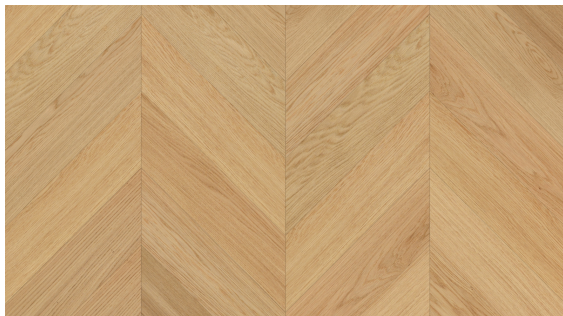

Jodła Francuska Dąb Baltimore Olejowana

Wymiary jodełki warstwowej:

- 13x70x590 mm
- 15x70x590mm
- 13x100x900 mm
- 15x100x900 mm
- 13x150x500 mm
- 15x150x500 mm
- 13x150x850 mm
- 15x150x850 mm

Klasy sortowania:

Natur lub Standard

Certyfikat FSC

Łatwa w utrzymaniu czystości

Na ogrzewanie podłogowe

Naturalne składniki

Podłoga dwuwarstwowa

Podłoga fazowana

Podłoga odnawialna

Podłoga olejowana

Podłoga szczotkowana

Polski produkt

Przyjazna alergikom

OPIS PRODUKTU

Deska olejowana stworzona z myślą o miłośnikach przytulnych wnętrz. Naturalnie rozjaśnia i powiększa optycznie pomieszczenie. Idealna dla pokoju dziecięcego, a także słonecznego salonu.