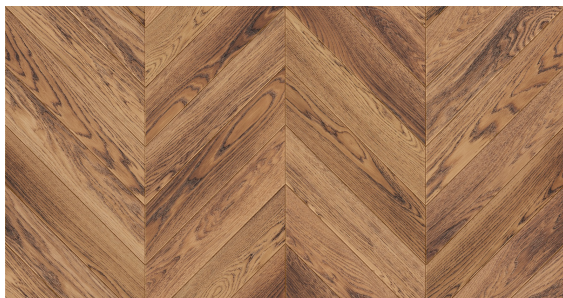

Jodła Francuska Dąb Barokowy - kolekcja Charakter

Wymiar jodełek francuskich warstwowych:

- 13/4mm x 100 x 600 mm
- 13/4mm x 120 x 600 mm

Klasy selekcji podłóg do wyboru:

- AB (Natur + Rustikal)
- CD (Country + Antyk)

Certyfikat
FSC

Łatwa w
utrzymaniu
czystości

Na ogrzewanie
podłogowe

Naturalne
składniki

Odporna na
promienie UV

Okresowa
pielęgnacja

Podłoga
dwuwarstwowa

Podłoga
fazowana

Kolekcja Charakter to kolekcja podłóg dębowych wykończonych olejowoskiem i poddanych procesowi szczotkowania.

Konstrukcja deski opiera się na desce warstwowej z lamelą dębową oraz wodoodporną sklejką brzoową. Łączenie desek jest na pióro-wpust.

Piękno tej kolekcji to staranne połączenie dwóch kolorów, z których jeden stanowi bazę koloru, a drugi uzupełnienie. Dzięki szczotkowaniu harmonijnie łączą się ze sobą.

Pozwala to na podkreślenie niezwykłego stylu wnętrza, a poprzez wydobywanie na etapie szczotkowania unikalnej struktury drewna zapewnia niepowtarzalny finalny efekt.