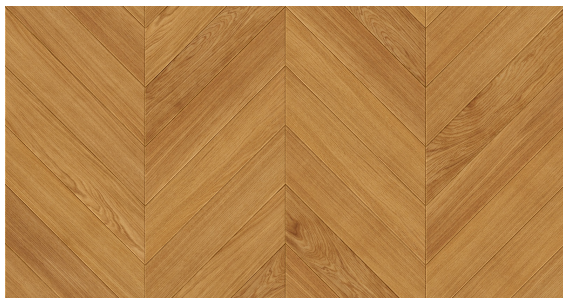

Jodła Francuska Dąb Base Olejowana

Klasy podłóg: Natura, Standard, Rustyk.

Warstwa użytkowa 4 mm

- 100 x 13/4 x 500 mm lub 800 mm,
- 130 x 13/4 x 700 mm lub 900 mm,
- 150 x 13/4 x 700 mm lub 900 mm.

Podłoga olejowana

Podłoga odnawialna

Podłoga szczotkowana

Podwyższona stabilność

Polski produkt

Przyjazna alergikom

Trwała ochrona

OPIS PRODUKTU

Piękno dębu w najczystszej wydaniu. To ponadczasowa podłoga pokryta jest warstwami bezbarwnego olejowosku. Klasyczne, dębowe drewno nieprzerwanie od lat pozostaje jednym z najbardziej cenionych surowców w branży wnętrzarskiej. Istnieje również możliwość zamówienia wersji szczotkowanej. W takim wariantcie nabiera bardziej naturalnego wyglądu a wszelkiego rodzaju zarysowania pozostają mniej widoczne.