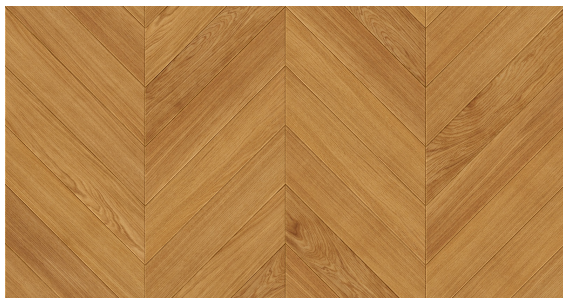

Jodła Francuska Dąb Base Olejowana

Klasy podłóg: Natura, Standard, Rustyk.

Warstwa użytkowa 4 mm

- 100 x 13/4 x 500 mm lub 800 mm,
- 130 x 13/4 x 700 mm lub 900 mm,
- 150 x 13/4 x 700 mm lub 900 mm.

Podłoga olejowana

Podłoga odnawialna

Podłoga szczotkowana

Podwyższona stabilność

Polski produkt

Przyjazna alergikom

Trwała ochrona

OPIS PRODUKTU

Piękno dębu w najczystszej wersji. To ponadczasowa podłoga pokryta jest warstwami bezbarwnego olejowosku. Klasyczne, dębowe drewno nieprzerwanie od lat pozostaje jednym z najbardziej cenionych surowców w branży wewnętrznosci. Istnieje również możliwość zamówienia wersji szczotkowanej. W takim wariantcie nabiera bardziej naturalnego wyglądu a wszelkiego rodzaju zarysowania pozostają mniej widoczne.