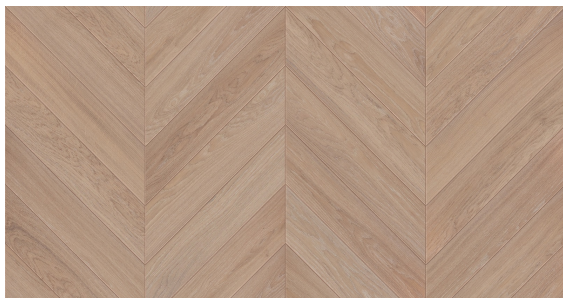

Jodła Francuska Dąb Bielony - kolekcja Postarzana

Wymiar jodełek francuskich warstwowych:

- 13/4mm x 100 x 600 mm
- 13/4mm x 120 x 600 mm

Klasy selekcji podłóg do wyboru:

- AB (Natur + Rustikal)
- CD (Country + Antyk)

Certyfikat
FSC

Łatwa w
utrzymaniu
czystości

Na ogrzewanie
podłogowe

Naturalne
składniki

Odporna na
promienie UV

Okresowa
pielęgnacja

Podłoga
dwuwarstwowa

Podłoga
fazowana

Dębową deskę podłogową o unikalnej, prawie śnieżnobiałej barwie to propozycja dla wszystkich ceniących skandynawski szyk i prostotę. Jednocześnie delikatna i zdecydowana, dzięki swojej kolorystyce, odświeża wnętrza oraz optycznie je powiększa, co sprawdza się zwłaszcza w małych pomieszczeniach. Subtelnie przebijająca struktura dębowego drewna wpadająca w szarości nadaje podłodze nowoczesności i nietuzinkowości.