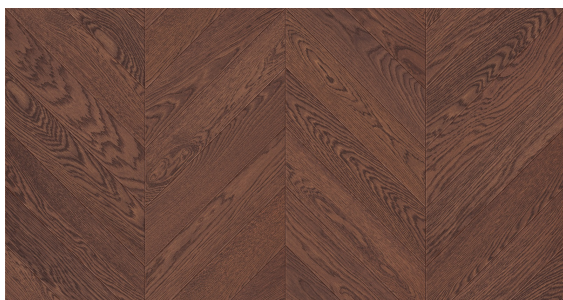

Jodła Francuska Dąb Brunatny - kolekcja Postarzana

Wymiar jodełek francuskich warstwowych:

- 13/4mm x 100 x 600 mm
- 13/4mm x 120 x 600 mm

Klasy selekcji podłóg do wyboru:

- AB (Natur + Rustikal)
- CD (Country + Antyk)

Podłoga dębowa, o delikatnym ciemnym odcieniu. Idealnie podkreśla elegancję i niebanalność urządzonych przez nas powierzchni, urozmaica wnętrza i czyni je wyjątkowymi. Nasycona barwa ciemnej czekolady, widoczne usłojenie i przenikające subtelnie jaśniejsze tonacje - wszystkie te elementy sprawdzą się zarówno w kolonialnych aranżacjach, jak również w nowoczesnych wnętrzach nadając im przytulnego uroku i nastrojowości.