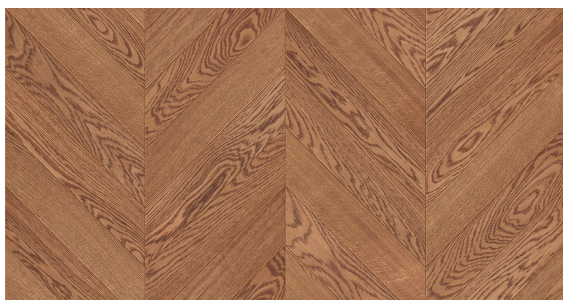

Jodła Francuska Dąb Bursztynowy - kolekcja Postarzana

Wymiar jodełek francuskich warstwowych:

- 13/4mm x 100 x 600 mm
- 13/4mm x 120 x 600 mm

Klasy selekcji podłóg do wyboru:

- AB (Natur + Rustikal)
- CD (Country + Antyk)