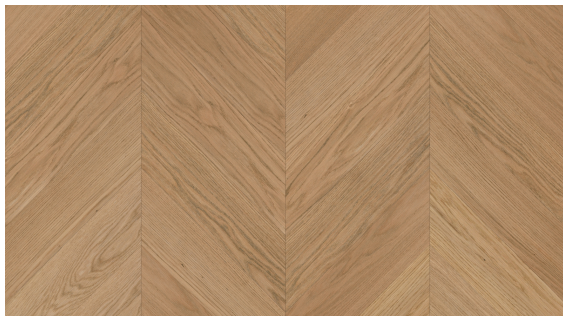

## Jodła Francuska Dąb Cameron Lakierowana

### Wymiary jodełki warstwowej:

- 13x70x590 mm
- 15x70x590mm
- 13x100x900 mm
- 15x100x900 mm
- 13x150x500 mm
- 15x150x500 mm
- 13x150x850 mm
- 15x150x850 mm

### OPIS PRODUKTU

Deska dębowa lakierowana o naturalnym kolorze i sporadycznych sękach. Urzeka jednolitą barwą i szlachetnością. Niezwykle odporna na uszkodzenia i zarysowania. Idealne rozwiązanie dla pomieszczeń o każdej wielkości i dowolnej aranżacji.