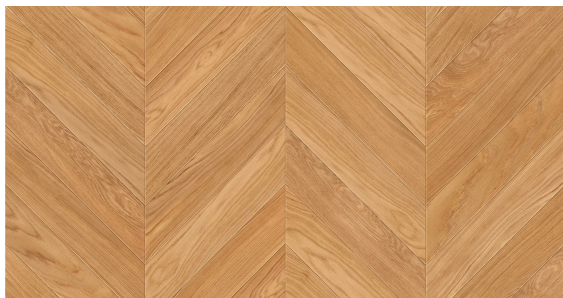

Jodła Francuska Dąb Classic Lakierowana

Klasy podłóg: Natura, Standard, Rustyk.

Warstwa użytkowa 4 mm

- 100 x 13/4 x 500 mm lub 800 mm,
- 130 x 13/4 x 700 mm lub 900 mm,
- 150 x 13/4 x 700 mm lub 900 mm.

Piękno dębu w najczystszej wersji. To ponadczasowa podłoga pokryta jedynie warstwą bezbarwnego lakieru. Klasyczne, dębowe drewno nieprzerwanie od lat pozostaje jednym z najbardziej cenionych surowców w branży wewnętrznosci.