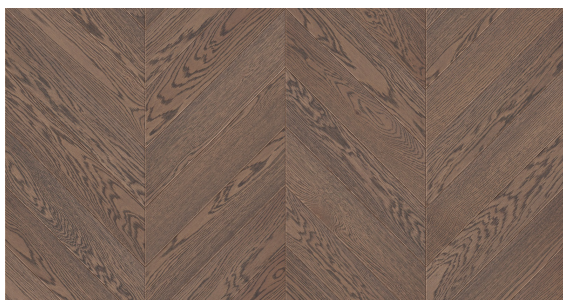

Jodła Francuska Dąb Dworski - kolekcja Charakter

Wymiar jodełek francuskich warstwowych:

- 13/4mm x 100 x 600 mm
- 13/4mm x 120 x 600 mm

Klasy selekcji podłóg do wyboru:

- AB (Natur + Rustikal)
- CD (Country + Antyk)

Kolekcja Charakter to kolekcja podłóg dębowych wykończonych olejowoskiem i poddanych procesowi szczotkowania.

Konstrukcja deski opiera się na desce warstwowej z lamelą dębową oraz wodoodporną sklejką brzożową. Łączenie desek jest na pióro-wpust.

Piękno tej kolekcji to staranne połączenie dwóch kolorów, z których jeden stanowi bazę koloru, a drugi uzupełnienie. Dzięki szczotkowaniu harmonijnie łączą się ze sobą.

Pozwala to na podkreślenie niezwykłego stylu wnętrza, a poprzez wydobywanie na etapie szczotkowania unikalnej struktury drewna zapewnia niepowtarzalny finalny efekt.