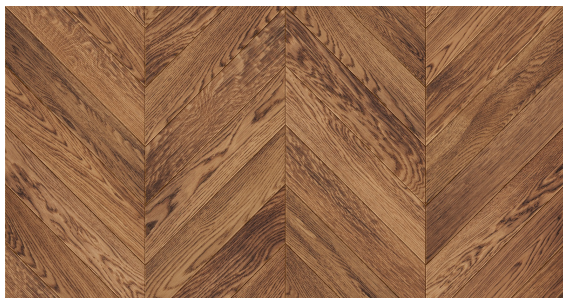

Jodła Francuska Dąb Gotycki - kolekcja Charakter

Wymiar jodełek francuskich warstwowych:

- 13/4mm x 100 x 600 mm
- 13/4mm x 120 x 600 mm

Klasy selekcji podłóg do wyboru:

- AB (Natur + Rustikal)
- CD (Country + Antyk)

Kolekcja Charakter to kolekcja podłóg dębowych wykończonych olejowoskiem i poddanych procesowi szczotkowania.

Konstrukcja deski opiera się na desce warstwowej z lamelą dębową oraz wodoodporną sklejką brzożową. Łączenie desek jest na pióro-wpust.

Piękno tej kolekcji to staranne połączenie dwóch kolorów, z których jeden stanowi bazę koloru, a drugi uzupełnienie. Dzięki szczotkowaniu harmonijnie łączą się ze sobą.

Pozwala to na podkreślenie niezwykłego stylu wnętrza, a poprzez wydobycie na etapie szczotkowania unikalnej struktury drewna zapewnia niepowtarzalny finalny efekt.