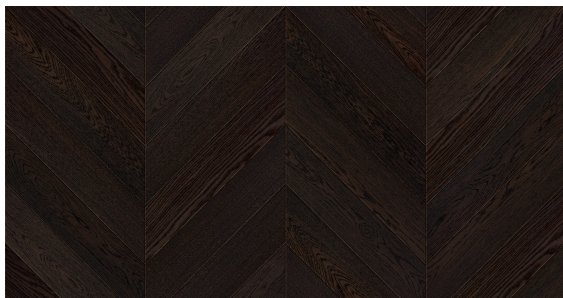

## Jodła Francuska Dąb Ground Olejowana

**Klasy podłóg: Natura, Standard, Rustyk.**

**Warstwa użytkowa 4 mm**

- 100 x 13/4 x 500 mm lub 800 mm,
- 130 x 13/4 x 700 mm lub 900 mm,
- 150 x 13/4 x 700 mm lub 900 mm.

### OPIS PRODUKTU

Podłoga dębowa olejowana w mocnych odcieniach brązu i czerni. Spełni się w dużych dobrze oświetlonych wnętrzach.