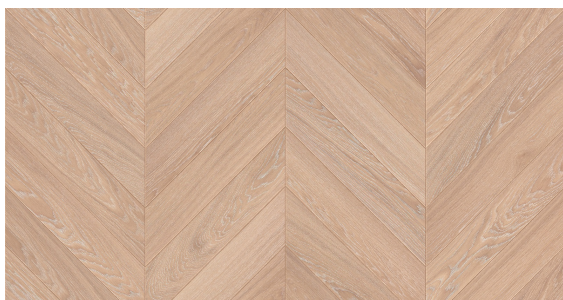

## Jodła Francuska Dąb Jasny- kolekcja Oksydacja

### Wymiar jodełek francuskich warstwowych:

- 13/4mm x 100 x 600 mm
- 13/4mm x 120 x 600 mm