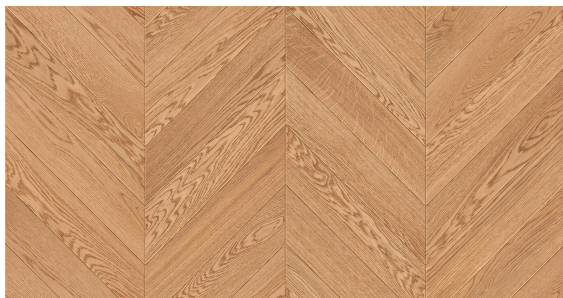

Jodła Francuska Dąb Klasyczny - kolekcja Oksydacja

Wymiar jodełek francuskich warstwowych:

- 13/4mm x 100 x 600 mm
- 13/4mm x 120 x 600 mm

Klasy selekcji podłóg do wyboru:

- AB (Natur + Rustikal)
- CD (Country + Antyk)

Certyfikat
FSC

Łatwa w
utrzymaniu
czystości

Na ogrzewanie
podłogowe

Naturalne
składniki

Odporna na
promienie UV

Okresowa
pielęgnacja

Podłoga
dwuwarstwowa

Podłoga
fazowana

Ciepła, dębowa podłoga delikatnie wpadająca w odcienie karmelowe. Zdecydowanie bliższa tradycyjnym, domowym wnętrzom niż skandynawskim aranżacjom. Pazura dodają jej widoczne sęki i pięknie zaznaczone usłojenie, którymi charakteryzuje się szlachetne dębowe drewno. Zaznaczone gdzieś tam ciemniejsze akcenty nadają jej nowoczesności, jednak mimo wszystko najlepiej sprawdzi się w przytulnym salonie lub pełnym radości dziecięcym pokoju.