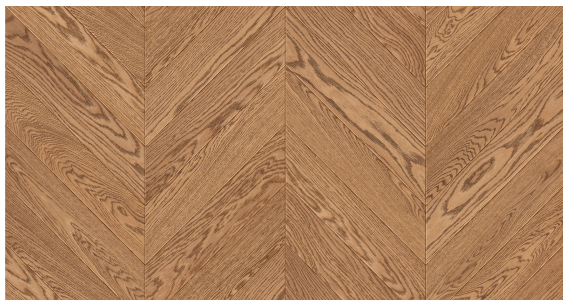

Jodła Francuska Dąb Królewski - kolekcja Oksydacja

Wymiar jodełek francuskich warstwowych:

- 13/4mm x 100 x 600 mm
- 13/4mm x 120 x 600 mm

Klasy selekcji podłóg do wyboru:

- AB (Natur + Rustikal)
- CD (Country + Antyk)

Dąb Królewski odznaczająca się nasyconym brązowym odcieniem z wyraźną, chłodną nutą to dobry wybór dla osób doceniających subtelne rozwiązania. Harmonijnie łączące się ze sobą przebielenia i barwa orzecha stanowią idealne połączenie, które kreuje nam spójną całość. To wybór, który wprowadzi do naszych pomieszczeń nieprzemijającą klasykę i wyrafinowanie.