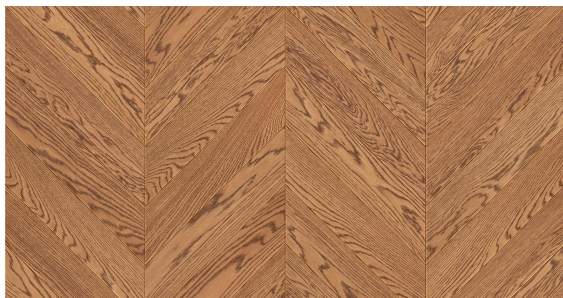

Jodła Francuska Dąb Książęcy - kolekcja Oksydacja

Wymiar jodełek francuskich warstwowych:

- 13/4mm x 100 x 600 mm
- 13/4mm x 120 x 600 mm

Klasy selekcji podłóg do wyboru:

- AB (Natur + Rustikal)
- CD (Country + Antyk)

Przyjemna, jasnobrązowa podłoga o wybarwieniu palonego cukru, przywodząca na myśl słodkie cukierki toffi. Dzięki procesowi szczotkowania, który podkreśla unikatową strukturę dębowego drewna, deski nabierają charakteru i stają się idealnym dopełnieniem tradycyjnych pomieszczeń. To dobry wybór dla wszystkich, którzy szukają subtelnej, podkreślającej piękno naszych wnętrz podłogi, a jednocześnie chcą mieć gwarancję wytrzymałości i trwałości na wiele lat.