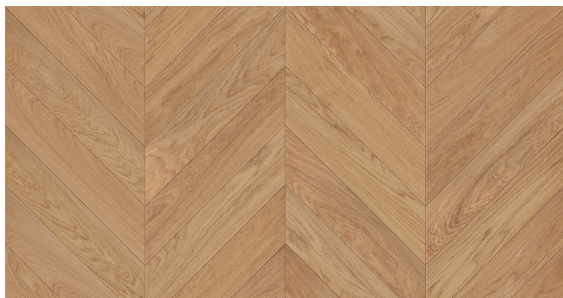

Jodła Francuska Dąb Leśny - kolekcja Postarzana

Wymiar jodełek francuskich warstwowych:

- 13/4mm x 100 x 600 mm
- 13/4mm x 120 x 600 mm

Klasy selekcji podłóg do wyboru:

- AB (Natur + Rustikal)
- CD (Country + Antyk)

Certyfikat
FSC

Łatwa w
utrzymaniu
czystości

Na ogrzewanie
podłogowe

Naturalne
składniki

Odporna na
promienie UV

Okresowa
pielęgnacja

Podłoga
dwuwarstwowa

Podłoga
fazowana

Deski podłogowe Dąb Leśny, wytwarzane ze szlachetnego, polskiego drewna dębowego odznaczają się nie tylko pięknem ale i wysoką wytrzymałością na wszelkie uszkodzenia. Subtelna, jasna kolorystyka drewna, połączona z odcieniami bieli i szarości to prawdziwa gratka dla miłośników zarówno nowoczesnych, jak i klasycznych wnętrz. Dzięki widocznym słojom i różnokolorowym sękom Dąb Leśny będzie nie tylko pięknym tłem ale zwracającą uwagę wszystkich gości ozdobą domu.