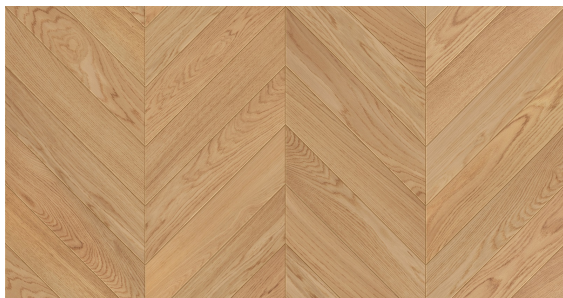

Jodła Francuska Dąb Loftowy - kolekcja Charakter

Wymiar jodełek francuskich warstwowych:

- 13/4mm x 100 x 600 mm
- 13/4mm x 120 x 600 mm

Klasy selekcji podłóg do wyboru:

- AB (Natur + Rustikal)
- CD (Country + Antyk)

Certyfikat
FSC

Łatwa w
utrzymaniu
czystości

Na ogrzewanie
podłogowe

Naturalne
składniki

Odporna na
promienie UV

Okresowa
pielęgnacja

Podłoga
dwuwarstwowa

Podłoga
fazowana

Kolekcja Charakter to kolekcja podłóg dębowych wykończonych olejowoskiem i poddanych procesowi szczotkowania.

Konstrukcja deski opiera się na desce warstwowej z lamelą dębową oraz wodoodporną sklejką brzożową. Łączenie desek jest na pióro-wpust.

Piękno tej kolekcji to staranne połączenie dwóch kolorów, z których jeden stanowi bazę koloru, a drugi uzupełnienie. Dzięki szczotkowaniu harmonijnie łączą się ze sobą.

Pozwala to na podkreślenie niezwykłego stylu wnętrza, a poprzez wydobywanie na etapie szczotkowania unikalnej struktury drewna zapewnia niepowtarzalny finalny efekt.