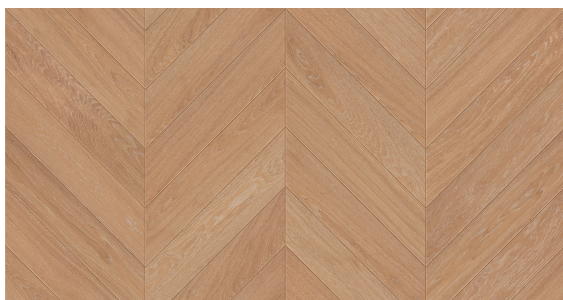

Jodła Francuska Dąb Magnacki - kolekcja Charakter

Wymiar jodełek francuskich warstwowych:

- 13/4mm x 100 x 600 mm
- 13/4mm x 120 x 600 mm

Klasy selekcji podłóg do wyboru:

- AB (Natur + Rustikal)
- CD (Country + Antyk)

Certyfikat
FSC

Łatwa w
utrzymaniu
czystości

Na ogrzewanie
podłogowe

Naturalne
składniki

Odporna na
promienie UV

Okresowa
pielęgnacja

Podłoga
dwuwarstwowa

Podłoga
fazowana

Kolekcja Charakter to kolekcja podłóg dębowych wykończonych olejowoskiem i poddanych procesowi szczotkowania.

Konstrukcja deski opiera się na desce warstwowej z lamelą dębową oraz wodoodporną sklejką brzożową. Łączenie desek jest na pióro-wpust.

Piękno tej kolekcji to staranne połączenie dwóch kolorów, z których jeden stanowi bazę koloru, a drugi uzupełnienie. Dzięki szczotkowaniu harmonijnie łączą się ze sobą.

Pozwala to na podkreślenie niezwykłego stylu wnętrza, a poprzez wydobywanie na etapie szczotkowania unikalnej struktury drewna zapewnia niepowtarzalny finalny efekt.